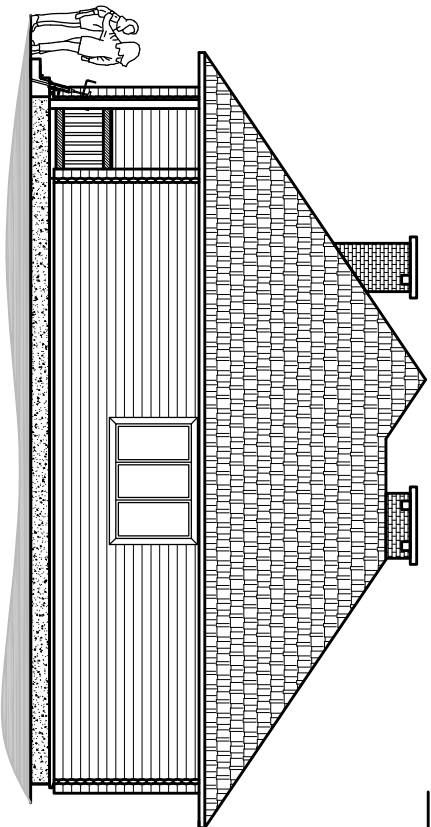

POLANKA

ELEWACJA BOCZNA 1

ELEWACJA FRONTOWA

ELEWACJA OGRODOWA

ELEWACJA BOCZNA 2

Zakład Przemysłu Drzewnego sp.j.
ul. Kochanowskiego 133, 26-930 Garbarka Leńskie
tel. (0048 48) 621 00 36, fax. (0048 48) 621 01 27
www.zpdgarbarka.com.pl